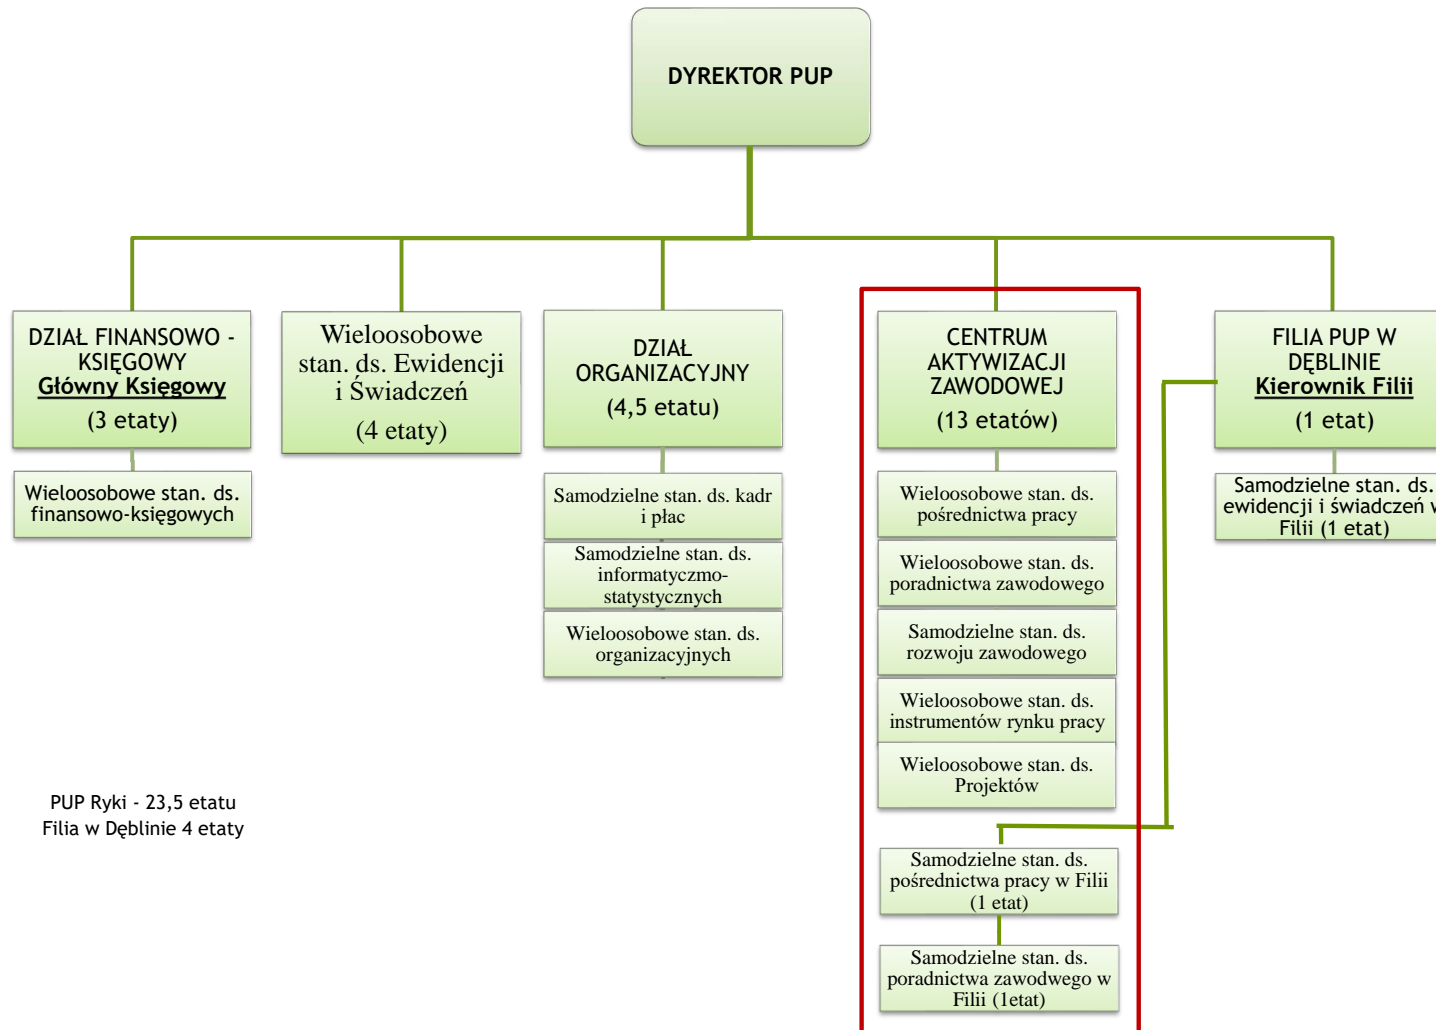

Schemat organizacyjny PUP w Rykach

PUP Ryki - 23,5 etatu
Filia w Dęblinie 4 etaty